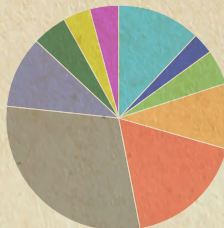

Suriye'de İnan Güçlerinin Bulunduđu Noktalar

Sembol tuşları

- Rejim Güçleri
- Silahlı Muhalif Güçler
- Suriye Demokratik Güçleri
- DAESH

İnan güçlerinin illere göre dağılım oranı

● - Halep ili	15
● - İdlib ili	4
● - Hama ili.....	6
● - Humus ili.....	12
● - Şam ve kırsalı.....	22
● - Der'a ili.....	37
● - Deyrezor ili.....	13
● - Lazkiye ili.....	6
● - Kuneytira ili.....	5
● - Süveyda ili.....	5

İnan güçlerinin Suriye'de bulunduğu yerlerin sayısı:

125

İmam Ali Üssü

Bu üs, İnan'ın Suriye'deki en önemli ve en büyük üssüdür. Üste binlerce asker ve çeşitli kuvvet türleri bulunmaktadır. Üs, Irak sınırı ve el-Kaim sınır kapısına yakın bölgede geniş bir alanı kaplıyor. Üssün tahkimatı da çok yüksek.