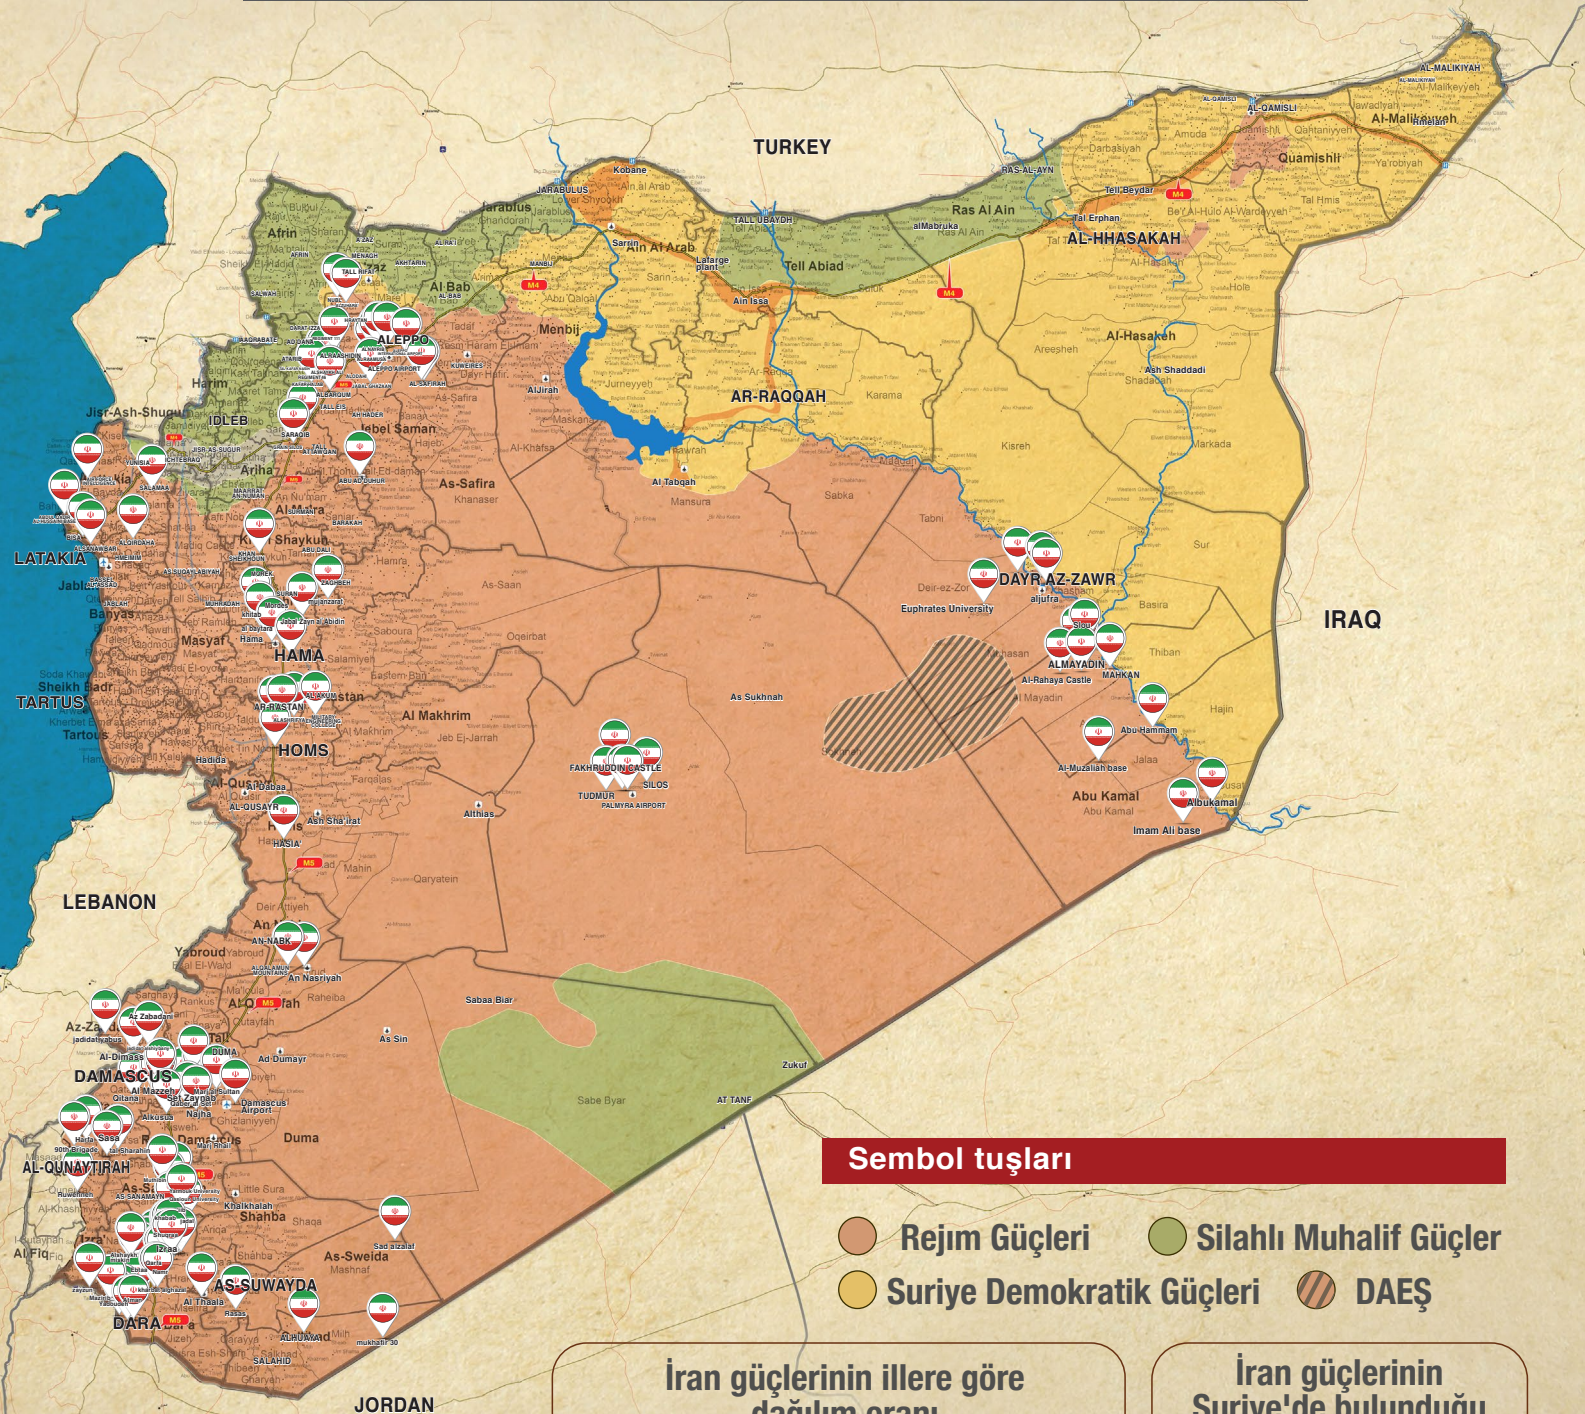

Suriye'de İnan Güçlerinin Bulunduđu Noktalar

Sembol tuşları

- Rejim Güçleri
- Silahlı Muhalif Güçler
- Suriye Demokratik Güçleri
- DAESH

İnan güçlerinin illere göre dağılım oranı

● - Halep ili	15
● - İdlib ili	4
● - Hama ili.....	6
● - Humus ili.....	12
● - Şam ve kırsalı.....	22
● - Der'a ili.....	37
● - Deyrezor ili.....	13
● - Lazkiye ili.....	6
● - Kuneytira ili.....	5
● - Süveyda ili.....	5

İnan güçlerinin Suriye'de bulunduğu yerlerin sayısı:

125

İmam Ali Üssü

Bu üs, İnan'ın Suriye'deki en önemli ve en büyük üssüdür. Üste binlerce asker ve çeşitli kuvvet türleri bulunmaktadır. Üs, Irak sınırı ve el-Kaim sınır kapısına yakın bölgede geniş bir alanı kaplıyor. Üssün tahkimatı da çok yüksek.