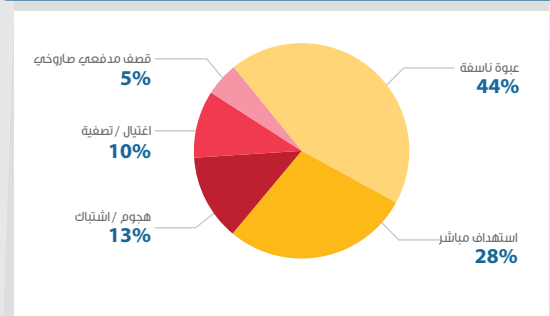

توزع نشاط المجموعات حسب الدول

أكثر خمس جهات تعرضاً للخسائر في الأرواح

نوع الأحداث حسب التاريخ / الأسبوع

أكثر العمليات حصداً للضحايا

أكثر أنواع الأحداث تنفيذاً

عدد الأحداث وفق التنظيم حسب التاريخ

أكثر خمس مواقع استهدافاً

أكثر خمس جهات استهدافاً

عدد القتلى الإجمالي وفق التنظيم حسب التاريخ

منصة لتجميع وتحليل البيانات والمعلومات بأبعادها المختلفة، وفهم سلوكها بطريقة علمية ومبتكرة، باستخدام أدوات تحليل البيانات الكبيرة وتقنيات الذكاء الاصطناعي
تم انجاز هذا العمل بالتعاون مع مركز جسور للدراسات (وحدة الحركات الدينية) مؤسسة مستقلة متخصصة في إدارة وإعداد الدراسات، والأبحاث المتعلقة بالشأن السياسي في منطقة الشرق الاوسط