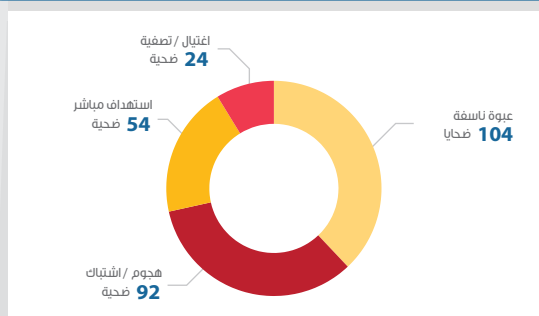

توزع نشاط المجموعات حسب الدول

أكثر خمس جهات تعرضاً للخسائر في الأرواح

نوع الأحداث حسب التاريخ / الأسبوع

أكثر العمليات حصداً للضحايا

أكثر أنواع الأحداث تنفيذاً

عدد الأحداث وفق التنظيم حسب التاريخ

أكثر خمس مواقع استهدافاً

أكثر خمس جهات استهدافاً

عدد القتلى الإجمالي وفق التنظيم حسب التاريخ

منصة لتجميع وتحليل البيانات والمعلومات بأبعادها المختلفة، وفهم سلوكها بطريقة علمية ومبتكرة، باستخدام أدوات تحليل البيانات الكبيرة وتقنيات الذكاء الاصطناعي
تم انجاز هذا العمل بالتعاون مع مركز جسور للدراسات (وحدة الحركات الدينية) مؤسسة مستقلة متخصصة في إدارة وإعداد الدراسات، والأبحاث المتعلقة بالشأن السياسي في منطقة الشرق الاوسط