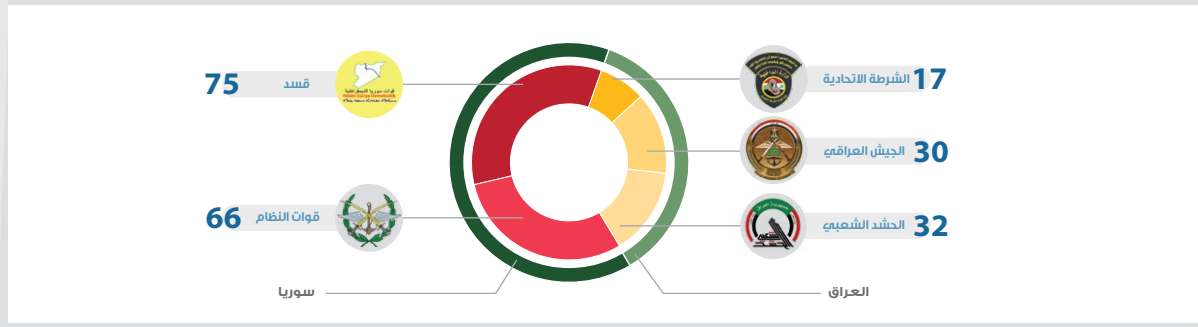

توزع نشاط المجموعات حسب الدول

أكثر خمس جهات تعرضاً للخسائر في الأرواح

نوع الأحداث حسب التاريخ / الأسبوع

أكثر العمليات حصداً للضحايا

أكثر أنواع الأحداث تنفيذاً

عدد الأحداث وفق التنظيم حسب التاريخ

أكثر خمس مواقع استهدافاً

أكثر خمس جهات استهدافاً

عدد القتلى الإجمالي وفق التنظيم حسب التاريخ

منصة لتجميع وتحليل البيانات والمعلومات بأبعادها المختلفة، وفهم سلوكها بطريقة علمية ومبتكرة، باستخدام أدوات تحليل البيانات الكبيرة وتقنيات الذكاء الاصطناعي
تم انجاز هذا العمل بالتعاون مع مركز جسور للدراسات (وحدة الحركات الدينية) مؤسسة مستقلة متخصصة في إدارة وإعداد الدراسات، والأبحاث المتعلقة بالشأن السياسي في منطقة الشرق الاوسط