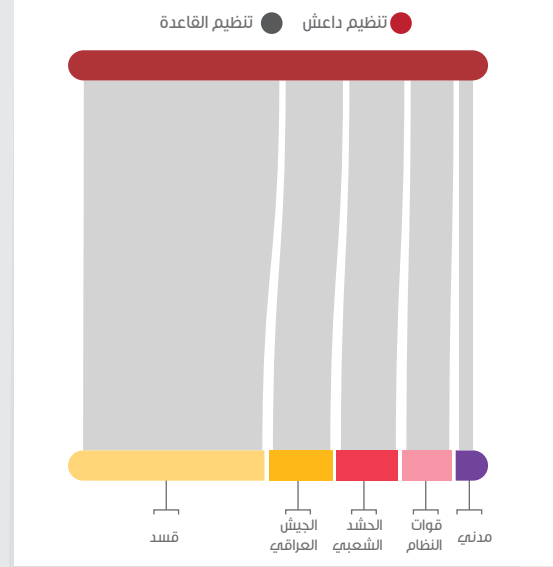

توزع نشاط المجموعات حسب الدول

أكثر خمس جهات تعرضاً للخسائر في الأرواح

نوع الأحداث حسب التاريخ / الأسبوع

أكثر العمليات حصداً للضحايا

أكثر أنواع الأحداث تنفيذاً

عدد الأحداث وفق التنظيم حسب التاريخ

أكثر خمس مواقع استهدافاً

أكثر خمس جهات استهدافاً

عدد القتلى الإجمالي وفق التنظيم حسب التاريخ

منصة لتجميع وتحليل البيانات والمعلومات بأبعادها المختلفة، وفهم سلوكها بطريقة علمية ومبتكرة، باستخدام أدوات تحليل البيانات الكبيرة وتقنيات الذكاء الاصطناعي
تم انجاز هذا العمل بالتعاون مع مركز جسور للدراسات (وحدة الحركات الدينية) مؤسسة مستقلة متخصصة في إدارة وإعداد الدراسات، والأبحاث المتعلقة بالشأن السياسي في منطقة الشرق الاوسط