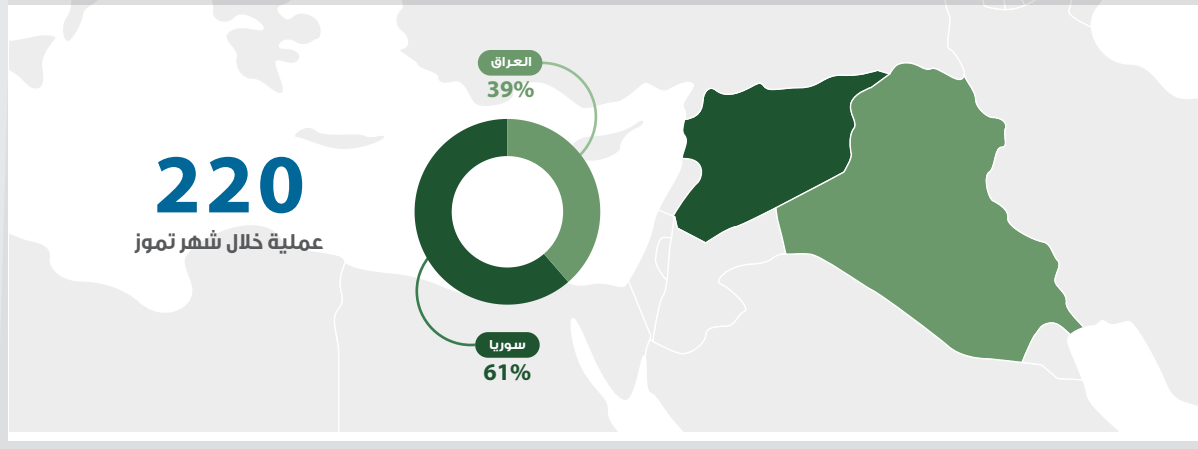

توزع نشاط المجموعات حسب الدول

أكثر خمس جهات تعرضاً للخسائر في الأرواح

نوع الأحداث حسب التاريخ / الأسبوع

أكثر العمليات حصداً للضحايا

أكثر أنواع الأحداث تنفيذاً

عدد الأحداث وفق التنظيم حسب التاريخ

أكثر خمس مواقع استهدافاً

أكثر خمس جهات استهدافاً

عدد القتلى الإجمالي وفق التنظيم حسب التاريخ

منصة لتجميع وتحليل البيانات والمعلومات بأبعادها المختلفة، وفهم سلوكها بطريقة علمية ومبتكرة، باستخدام أدوات تحليل البيانات الكبيرة وتقنيات الذكاء الاصطناعي
تم انجاز هذا العمل بالتعاون مع مركز جسور للدراسات (وحدة الحركات الدينية) مؤسسة مستقلة متخصصة في إدارة وإعداد الدراسات، والأبحاث المتعلقة بالشأن السياسي في منطقة الشرق الاوسط