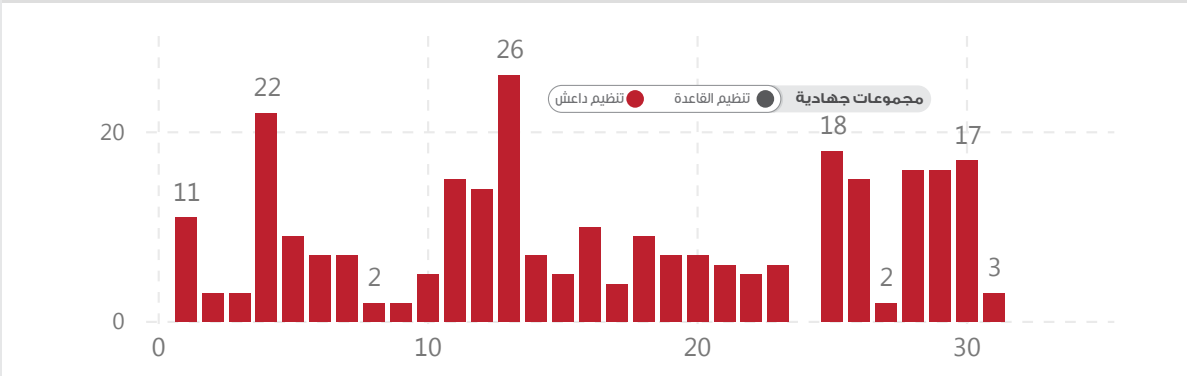

توزع نشاط المجموعات حسب الدول

أكثر خمس جهات تعرضاً للخسائر في الأرواح

نوع الأحداث حسب التاريخ / الأسبوع

أكثر العمليات حصداً للضحايا

أكثر أنواع الأحداث تنفيذاً

عدد الأحداث وفق التنظيم حسب التاريخ

أكثر خمس مواقع استهدافاً

أكثر خمس جهات استهدافاً

عدد القتلى الإجمالي وفق التنظيم حسب التاريخ

منصة لتجميع وتحليل البيانات والمعلومات بأبعادها المختلفة، وفهم سلوكها بطريقة علمية ومبتكرة، باستخدام أدوات تحليل البيانات الكبيرة وتقنيات الذكاء الاصطناعي
تم انجاز هذا العمل بالتعاون مع مركز جسور للدراسات (وحدة الحركات الدينية) مؤسسة مستقلة متخصصة في إدارة وإعداد الدراسات، والأبحاث المتعلقة بالشأن السياسي في منطقة الشرق الاوسط