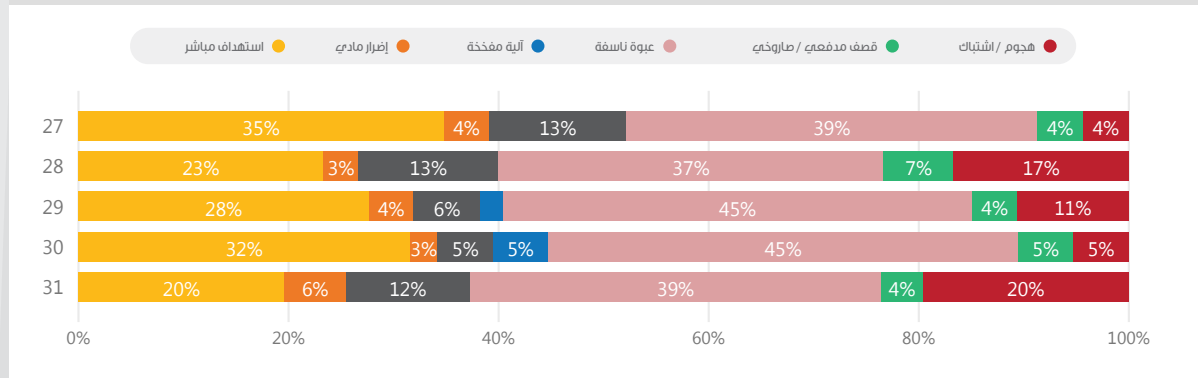

توزع نشاط المجموعات حسب الدول

أكثر خمس جهات تعرضاً للخسائر في الأرواح

نوع الأحداث حسب التاريخ / الأسبوع

أكثر العمليات حصداً للضحايا

أكثر أنواع الأحداث تنفيذاً

عدد الأحداث وفق التنظيم حسب التاريخ

أكثر خمس مواقع استهدافاً

أكثر خمس جهات استهدافاً

عدد القتلى الإجمالي وفق التنظيم حسب التاريخ

منصة لتجميع وتحليل البيانات والمعلومات بأبعادها المختلفة، وفهم سلوكها بطريقة علمية ومبتكرة، باستخدام أدوات تحليل البيانات الكبيرة وتقنيات الذكاء الاصطناعي
تم انجاز هذا العمل بالتعاون مع مركز جسور للدراسات (وحدة الحركات الدينية) مؤسسة مستقلة متخصصة في إدارة وإعداد الدراسات، والأبحاث المتعلقة بالشأن السياسي في منطقة الشرق الاوسط