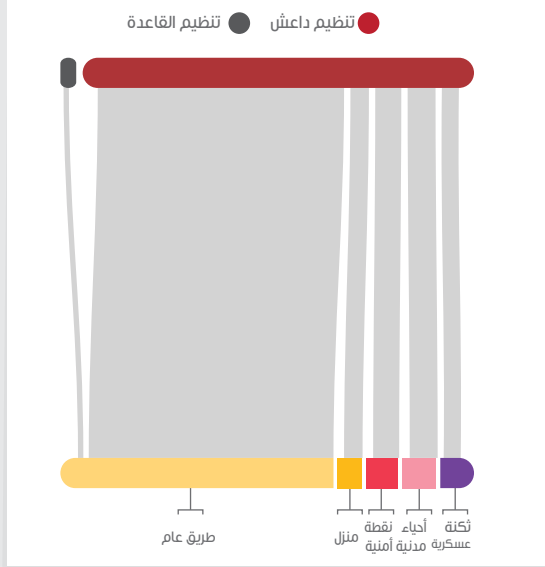

توزع نشاط المجموعات حسب الدول

أكثر خمس جهات تعرضاً للخسائر في الأرواح

نوع الأحداث حسب التاريخ / الأسبوع

أكثر العمليات حصداً للضحايا

أكثر أنواع الأحداث تنفيذاً

عدد الأحداث وفق التنظيم حسب التاريخ

أكثر خمس مواقع استهدافاً

أكثر خمس جهات استهدافاً

عدد القتلى الإجمالي وفق التنظيم حسب التاريخ

منصة لتجميع وتحليل البيانات والمعلومات بأبعادها المختلفة، وفهم سلوكها بطريقة علمية ومبتكرة، باستخدام أدوات تحليل البيانات الكبيرة وتقنيات الذكاء الاصطناعي
تم انجاز هذا العمل بالتعاون مع مركز جسور للدراسات (وحدة الحركات الدينية) مؤسسة مستقلة متخصصة في إدارة وإعداد الدراسات، والأبحاث المتعلقة بالشأن السياسي في منطقة الشرق الاوسط