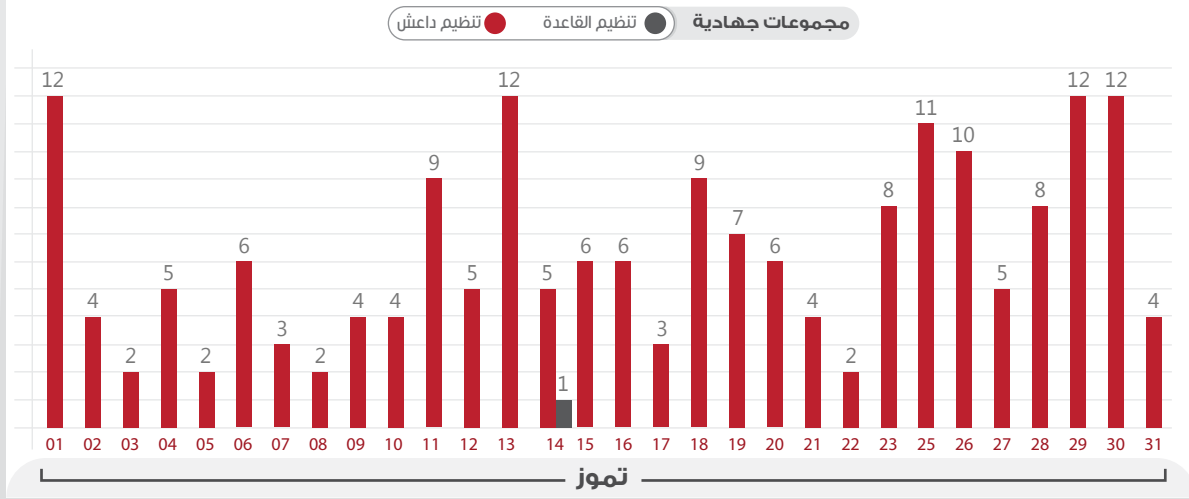

توزع نشاط المجموعات حسب الدول

أكثر خمس جهات تعرضاً للخسائر في الأرواح

نوع الأحداث حسب التاريخ / الأسبوع

أكثر العمليات حصداً للضحايا

أكثر أنواع الأحداث تنفيذاً

عدد الأحداث وفق التنظيم حسب التاريخ

أكثر خمس مواقع استهدافاً

أكثر خمس جهات استهدافاً

عدد القتلى الإجمالي وفق التنظيم حسب التاريخ

منصة لتجميع وتحليل البيانات والمعلومات بأبعادها المختلفة، وفهم سلوكها بطريقة علمية ومبتكرة، باستخدام أدوات تحليل البيانات الكبيرة وتقنيات الذكاء الاصطناعي
تم انجاز هذا العمل بالتعاون مع مركز جسور للدراسات (وحدة الحركات الدينية) مؤسسة مستقلة متخصصة في إدارة وإعداد الدراسات، والأبحاث المتعلقة بالشأن السياسي في منطقة الشرق الاوسط