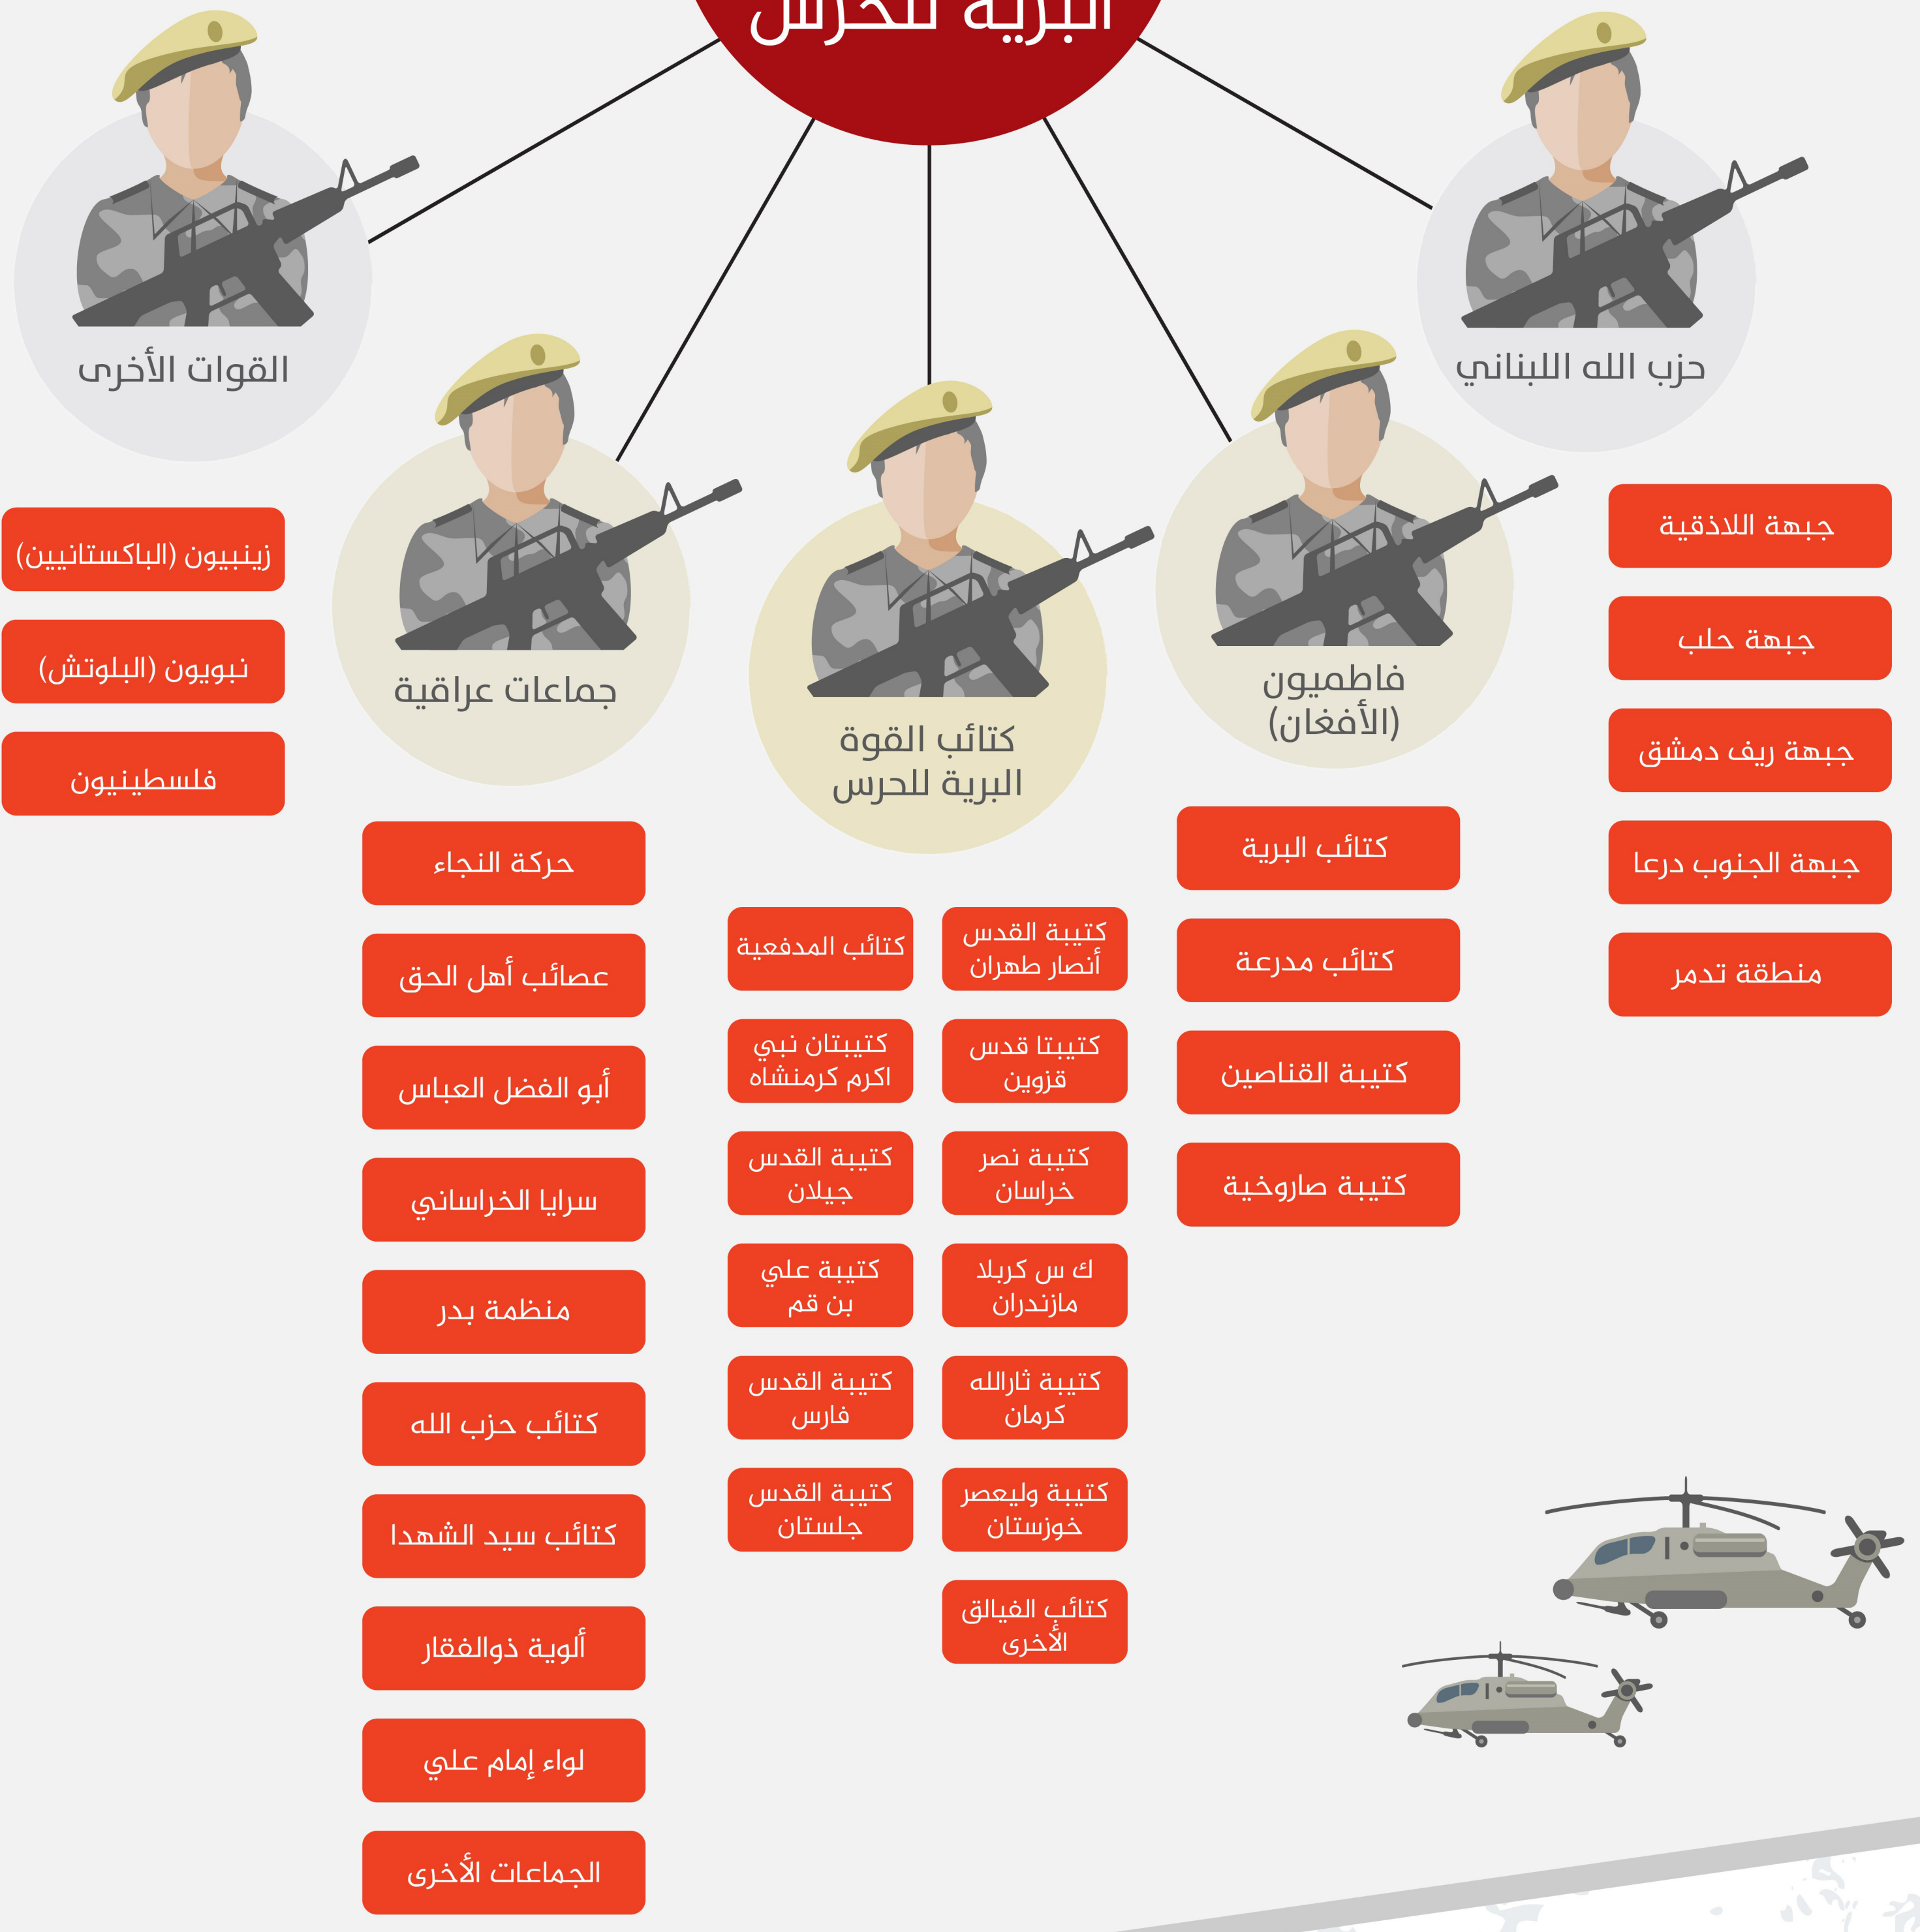

# القوات التابعة للحرس الثوري في سوريا

## قيادة القوة البرية للحرس

70,000 عنصر

عدد القوات الإيرانية والأجنبية الأخرى التابعة لها

6,000-5,000 عنصر

قوات الجيش الإيراني

10,000-8,000 عنصر

قوات النخبة من الحرس الثوري

## المليشيات غير الإيرانية التابعة لها

7,000-5,000

ألف شخص  
المليشيات الباكستانية (زنجيون) والفلسطينيين ومن الدول الأخرى

10,000-7,000

ألف شخص  
مليشيا حزب الله اللبناني

20,000-15,000

ألف شخص  
المليشيات الأفغان (لواء الفاطميون)

20,000

ألف شخص  
المليشيات العراقية (عشرة مجموعات)