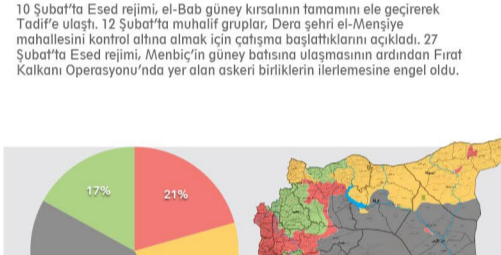

# Suriye Askeri Nüfuz Haritası 2017

**01-01-2017**  
Ocak Ayı Askeri Nüfuz Haritası

**01-12-2017**  
Aralık Ayı Askeri Nüfuz Haritası

## 2017 Yılı Aylara Göre En Önemli Olaylar