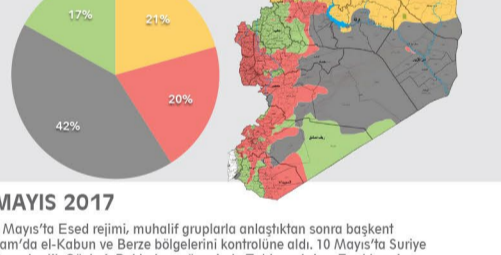

# Suriye Askeri Nüfuz Haritası 2017

**01-01-2017**  
Ocak Ayı Askeri Nüfuz Haritası

**01-12-2017**  
Aralık Ayı Askeri Nüfuz Haritası

## 2017 Yılı Aylara Göre En Önemli Olaylar