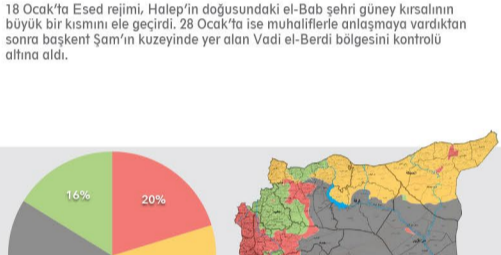

2017 Yılı Aylara Göre En Önemli Olaylar

2017 Yılı Aylara Göre Askeri Nüfuz Oranı

	Ocak	Şubat	Mart	Nisan	Mayıs	Haziran	Temmuz	Ağustos	Eylül	Ekim	Kasım	Aralık
Silahlı Muhalif Güçler	16.08	16.09	16.18	17	16.97	19.5	20.2	20	20	16.6	13.8	13.8
DAEŞ	45.67	45.11	44.83	42.13	42.1	32.6	25.1	25.2	22.1	12.1	10.1	8
Suriye Demokratik Güçleri	17.08	17.56	18.72	20.25	20.36	21.14	21.50	21.5	21.7	23.6	24.7	25.4
Rejim Güçleri	21.17	21.24	20.27	20.62	20.66	26.76	33.2	33.3	36.2	47.7	51.4	52.8