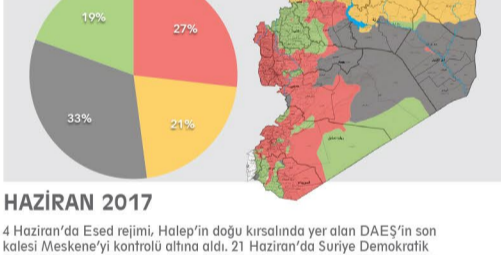

2017 Yılı Aylara Göre En Önemli Olaylar

2017 Yılı Aylara Göre Askeri Nüfuz Oranı

	Ocak	Şubat	Mart	Nisan	Mayıs	Haziran	Temmuz	Ağustos	Eylül	Ekim	Kasım	Aralık
Silahlı Muhalif Güçler	16.08	16.09	16.18	17	16.97	19.5	20.2	20	20	16.6	13.8	13.8
DAEŞ	45.67	45.11	44.83	42.13	42.1	32.6	25.1	25.2	22.1	12.1	10.1	8
Suriye Demokratik Güçleri	17.08	17.56	18.72	20.25	20.36	21.14	21.50	21.5	21.7	23.6	24.7	25.4
Rejim Güçleri	21.17	21.24	20.27	20.62	20.66	26.76	33.2	33.3	36.2	47.7	51.4	52.8