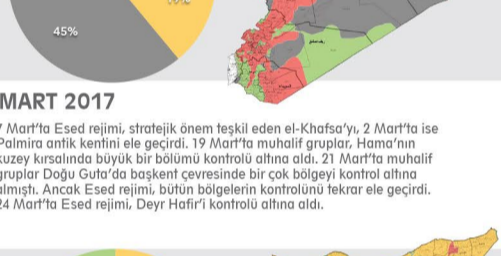

# Suriye Askeri Nüfuz Haritası 2017

**01-01-2017**  
Ocak Ayı Askeri Nüfuz Haritası

**01-12-2017**  
Aralık Ayı Askeri Nüfuz Haritası

## 2017 Yılı Aylara Göre En Önemli Olaylar