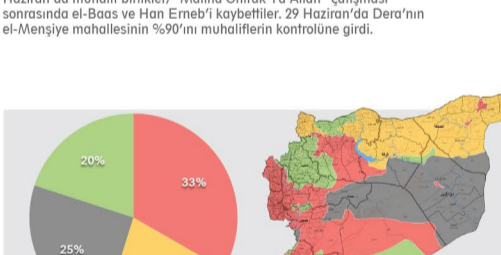

# Suriye Askeri Nüfuz Haritası 2017

**01-01-2017**  
Ocak Ayı Askeri Nüfuz Haritası

**01-12-2017**  
Aralık Ayı Askeri Nüfuz Haritası

## 2017 Yılı Aylara Göre En Önemli Olaylar