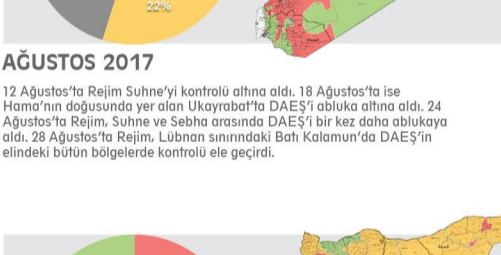

# Suriye Askeri Nüfuz Haritası 2017

**01-01-2017**  
Ocak Ayı Askeri Nüfuz Haritası

**01-12-2017**  
Aralık Ayı Askeri Nüfuz Haritası

## 2017 Yılı Aylara Göre En Önemli Olaylar