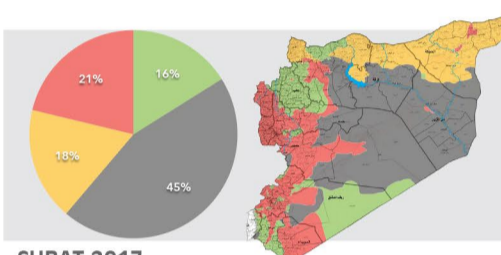

# Suriye Askeri Nüfuz Haritası 2017

**01-01-2017**  
Ocak Ayı Askeri Nüfuz Haritası

**01-12-2017**  
Aralık Ayı Askeri Nüfuz Haritası

## 2017 Yılı Aylara Göre En Önemli Olaylar