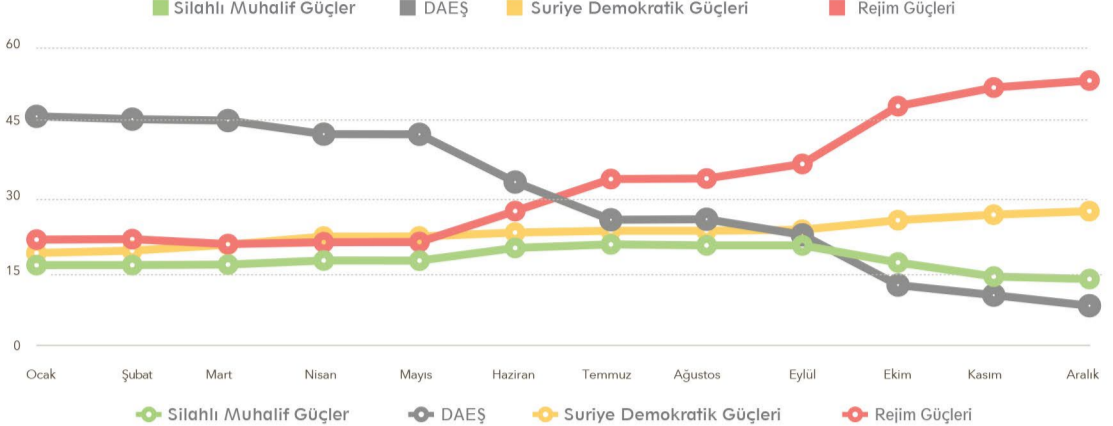

# Suriye Askeri Nüfuz Haritası 2017

**01-01-2017**  
Ocak Ayı Askeri Nüfuz Haritası

**01-12-2017**  
Aralık Ayı Askeri Nüfuz Haritası

## 2017 Yılı Aylara Göre En Önemli Olaylar