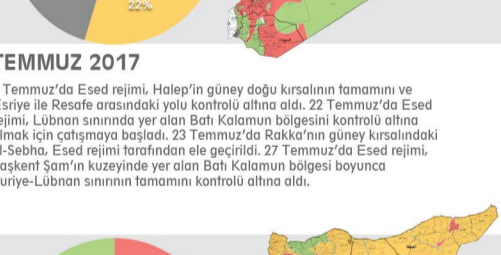

# Suriye Askeri Nüfuz Haritası 2017

**01-01-2017**  
Ocak Ayı Askeri Nüfuz Haritası

**01-12-2017**  
Aralık Ayı Askeri Nüfuz Haritası

## 2017 Yılı Aylara Göre En Önemli Olaylar