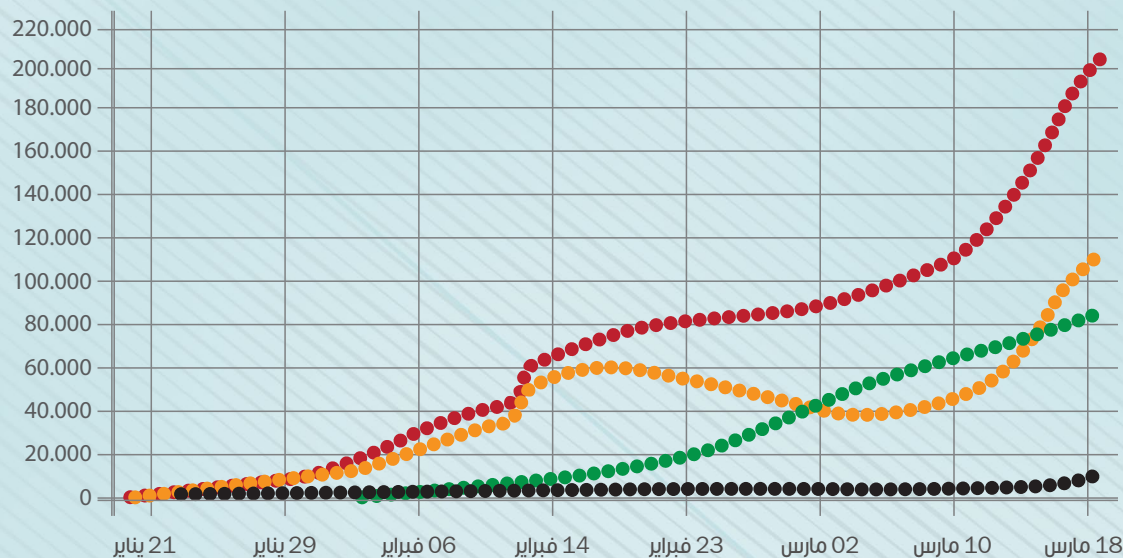

خريطة انتشار فايروس كورونا في العالم

إحصاءات فايروس كورونا وبيان زمني بعدد الإصابات في العالم

المجموع الكلي للإصابات
219,058

عدد الإصابات (الحالي)
125,997

عدد حالات الشفاء
84,122

عدد الوفيات
8,939

عدد الوفيات

عدد حالات الشفاء

عدد الإصابات

مجموع الإصابات الكلي
(عدد الإصابات + عدد حالات الشفاء + عدد الوفيات)