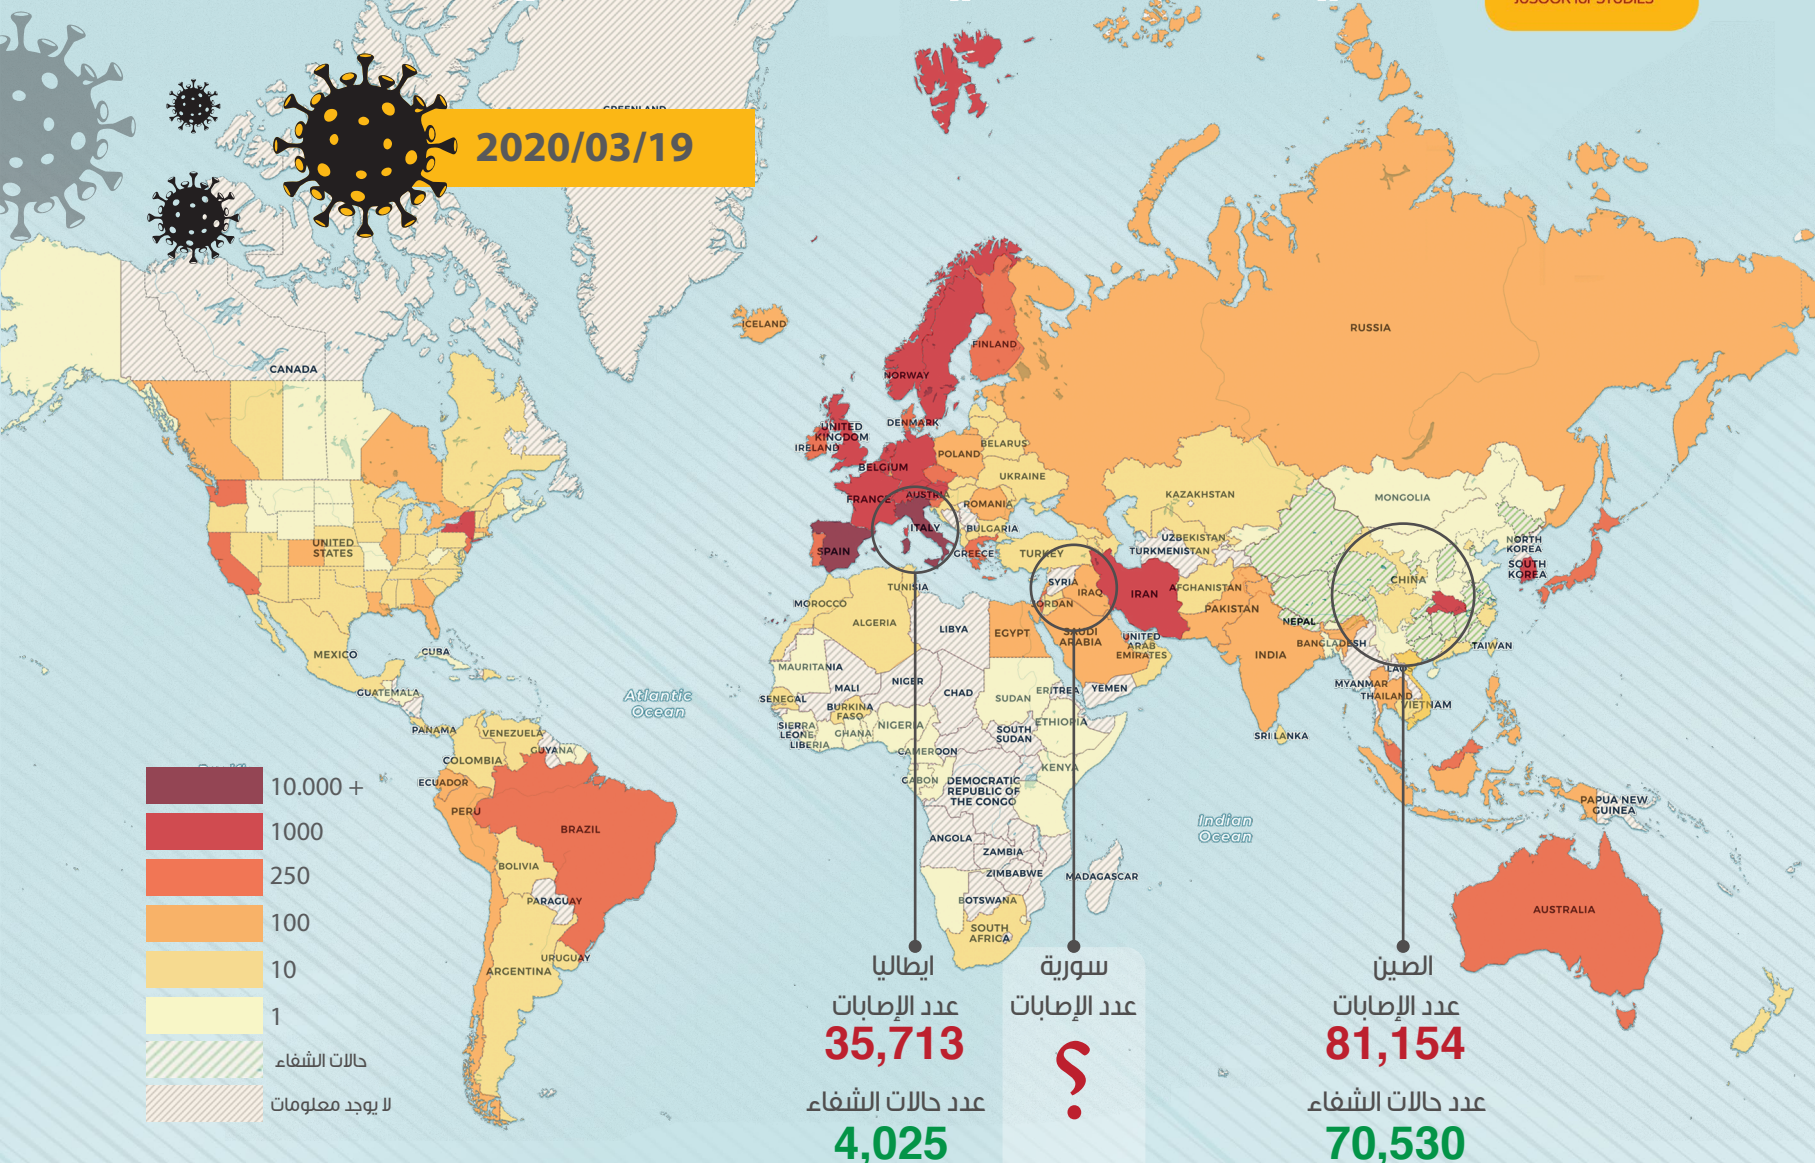

خريطة انتشار فايروس كورونا في العالم

إحصاءات فايروس كورونا وبيان زمني بعدد الإصابات في العالم

المجموع الكلي للإصابات
219,058

عدد الإصابات (الحالي)
125,997

عدد حالات الشفاء
84,122

عدد الوفيات
8,939

عدد الوفيات

عدد حالات الشفاء

عدد الإصابات

مجموع الإصابات الكلي
(عدد الإصابات + عدد حالات الشفاء + عدد الوفيات)